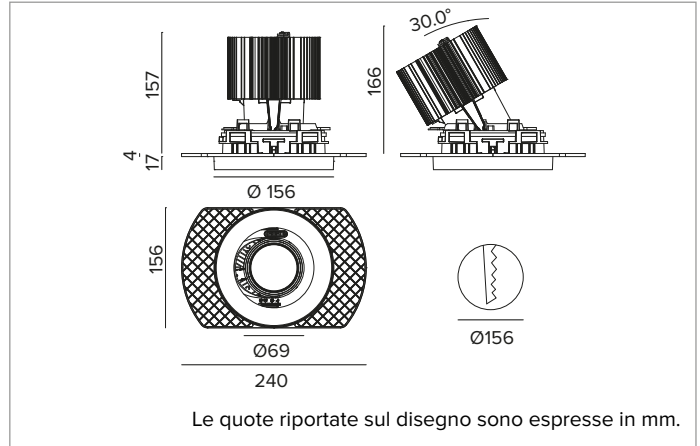

1T8611ELTR | CTEVO ARCHITECTURAL 160

Proiettore da incasso orientabile a LED in versione trimless

		3000K	H(m)	D(m)	Emax(lx)	
		Ra90			47°	
	Fixture Power	74W	1	0.87	9610	
	Source Flux	7558lm	2	1.74	2403	
	Fixture Flux	5670lm	3	2.61	1068	
	Efficacy	77lm/W	4	3.47	601	
TS1282	Imax=1272cd/klm	Imax	9613cd	5	4.34	384

CCT nominale: 3000K

Durata utile (L80/B10): >50000h tq +25°C

CARATTERISTICHE ILLUMINOTECNICHE

MWFL - ottica di precisione con anello cut off in silicone nero. Versione con riflettore a sfaccettature convesse in alluminio anodizzato speculare e filtro olografico diffondente. UGR<22 (EN 12464-1).

Corpo e dissipatore in pressofusione di alluminio verniciato di colore bianco. Cover di colore bianco. Orientabilità del corpo ottico fino a 30° sul piano verticale, con blocco meccanico del puntamento e scala graduata, e orientabilità di 358° sul piano orizzontale. Versione trimless con elemento portante per la posa e la rasatura nel cartongesso.

Colore e finitura: Bianco gesso

Peso: 1,55Kg

Versione: TRIMLESS HO

Grado di protezione: IP20 per la parte incassata

Grado di protezione: IP40 per la parte in vista

CARATTERISTICHE ELETTRICHE

Driver integrato elettronico ON-OFF.